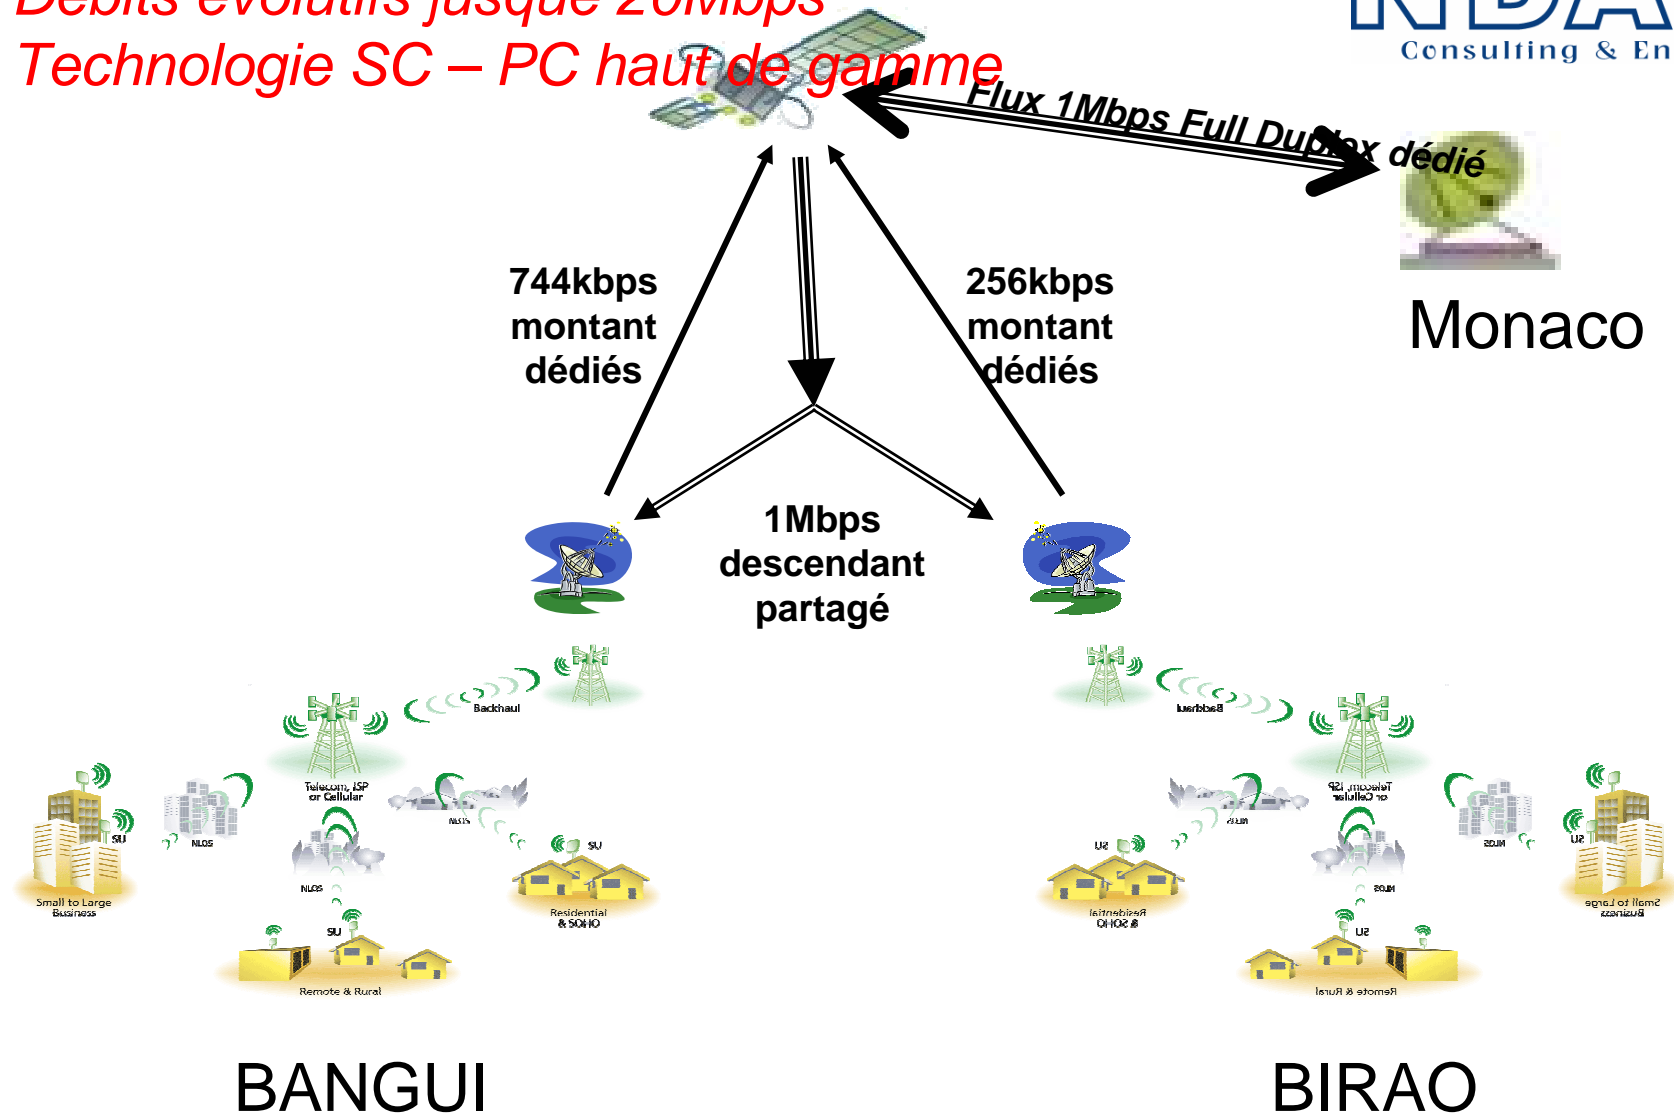

Hub Satellitaire

1. ARCHITECTURE QUE NOUS POUVONS METTRE EN PLACE TOTALEMMENT OU PARTIELLEMENT

2. ASSISTANCE ET AUTRES SERVICES A VALEUR AJOUTEE QUE NOUS PROPOSONS

Admin, tel, VPN, assistance, ...

Débits évolutifs jusque 20Mbps
Technologie SC – PC haut de gamme

BANGUI

BIRAO

3. CONNEXION DISTANTE QUE NOUS POUVONS METTRE EN PLACE A PARTIR DE NOS LIENS SATELLITAIRE DEDES