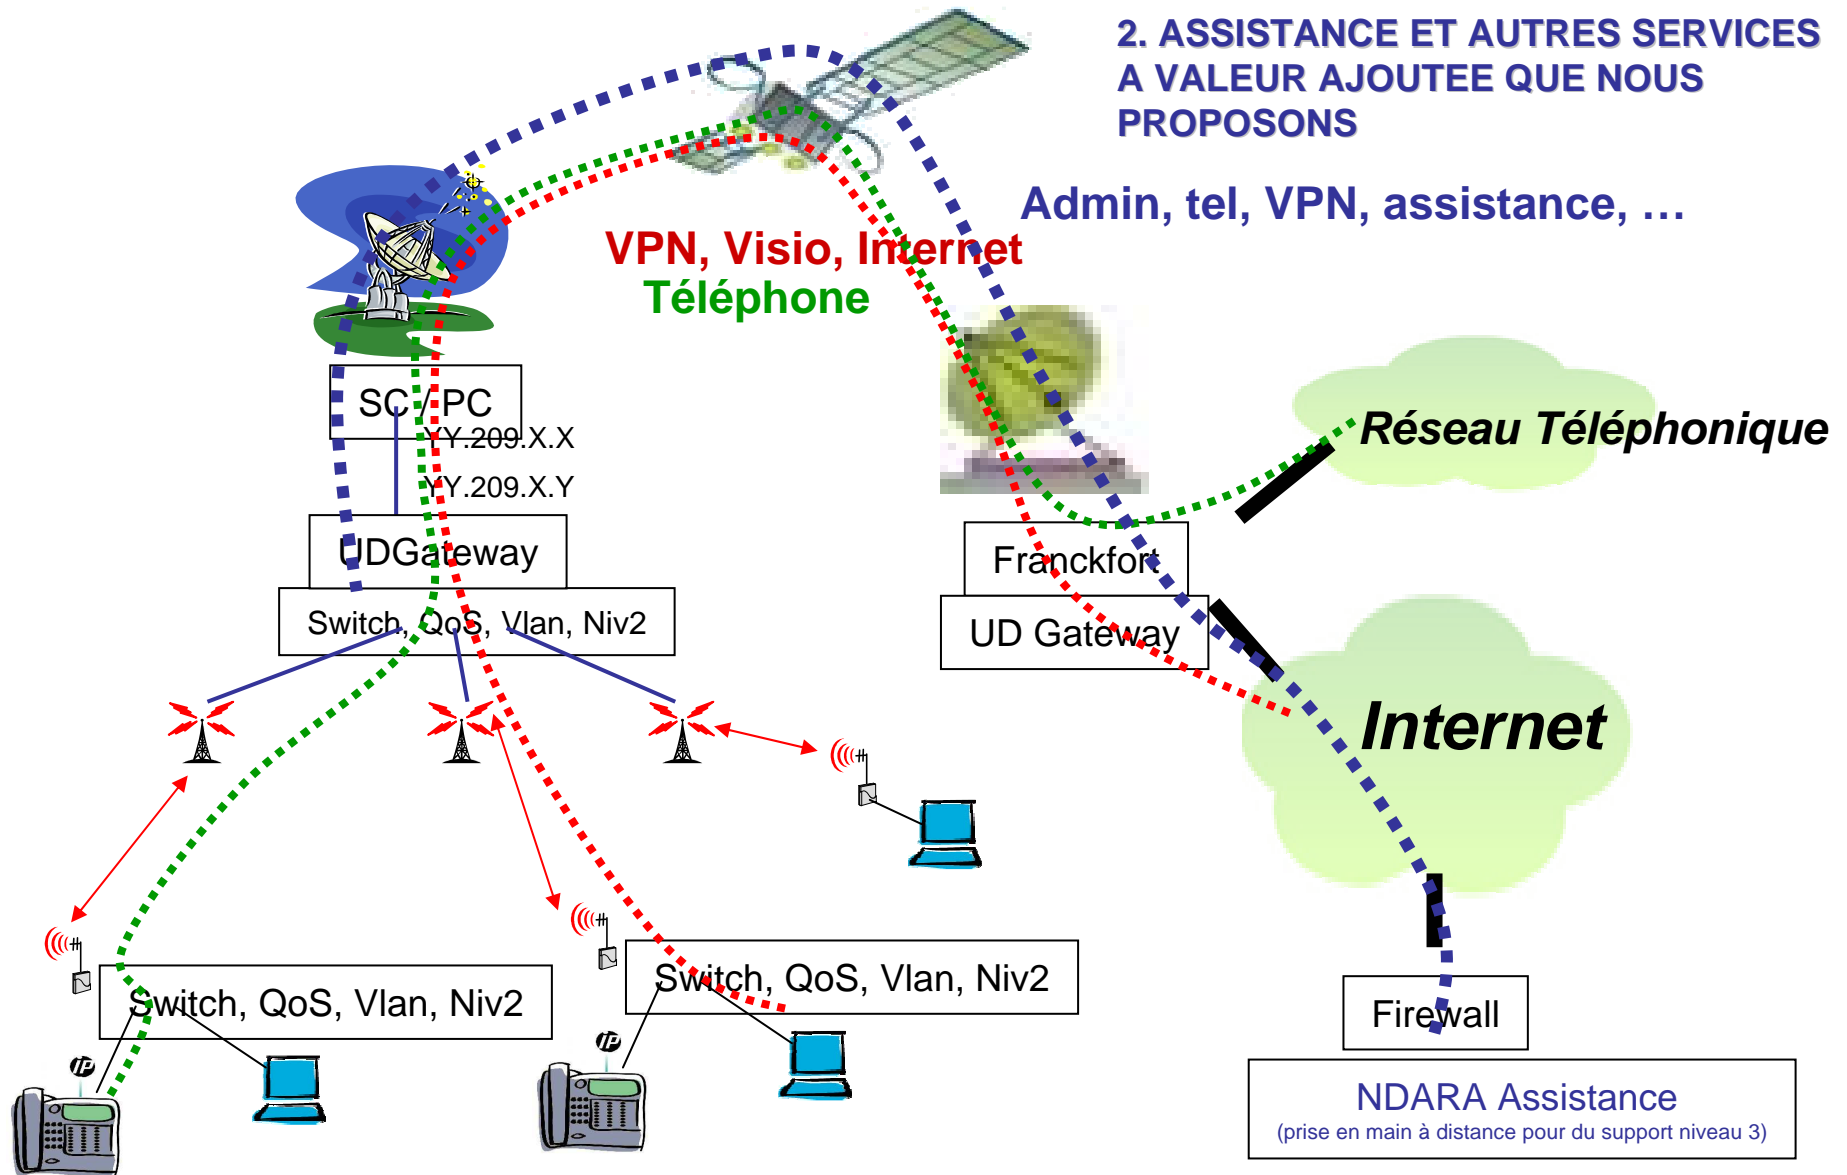

Hub Satellitaire

1. ARCHITECTURE QUE NOUS POUVONS METTRE EN PLACE TOTALEMMENT OU PARTIELLEMENT

2. ASSISTANCE ET AUTRES SERVICES A VALEUR AJOUTEE QUE NOUS PROPOSONS

Admin, tel, VPN, assistance, ...

Débits évolutifs jusque 20Mbps
Technologie SC – PC haut de gamme

BANGUI

BIRAO

3. CONNEXION DISTANTE QUE NOUS POUVONS METTRE EN PLACE A PARTIR DE NOS LIENS SATELLITAIRE DEDES