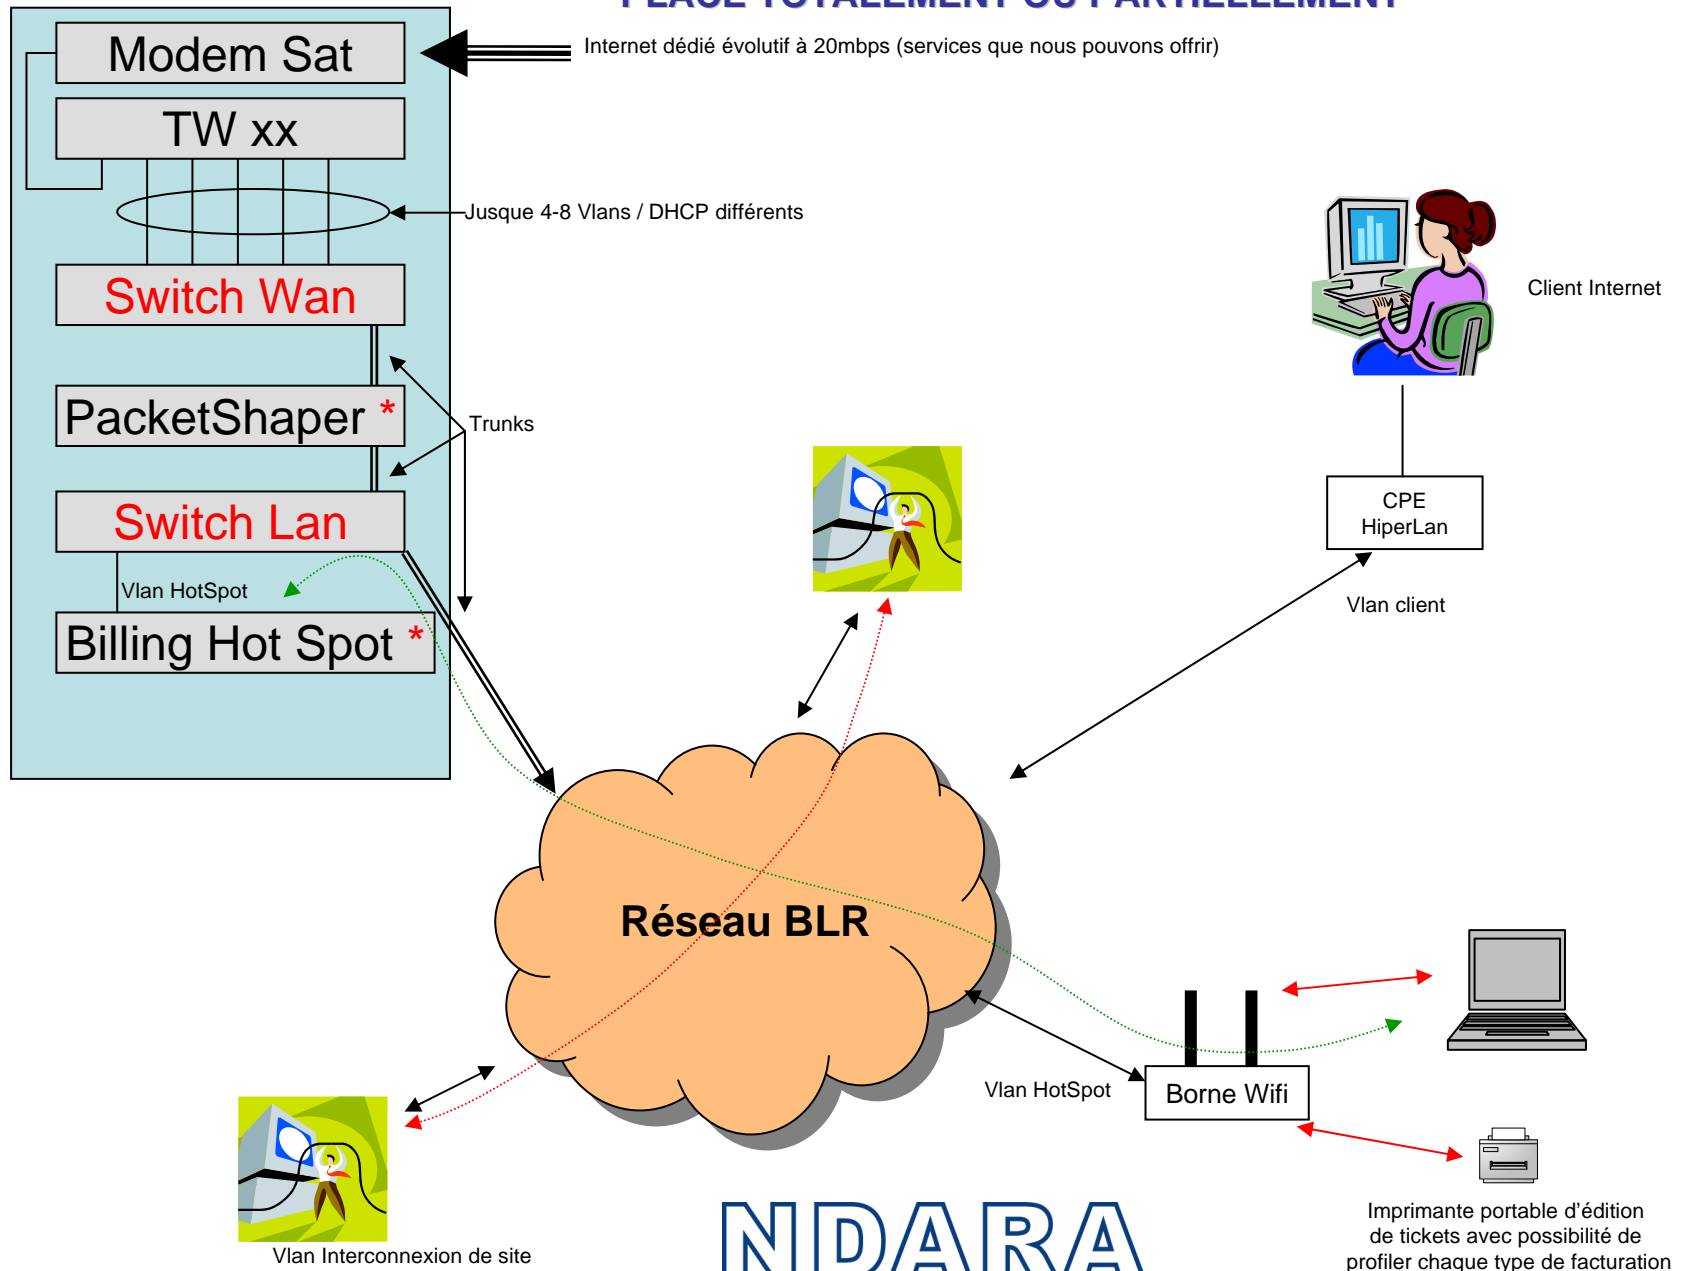

Hub Satellitaire

1. ARCHITECTURE QUE NOUS POUVONS METTRE EN PLACE TOTALEMMENT OU PARTIELLEMENT

2. ASSISTANCE ET AUTRES SERVICES A VALEUR AJOUTEE QUE NOUS PROPOSONS

Admin, tel, VPN, assistance, ...

Débits évolutifs jusque 20Mbps
Technologie SC – PC haut de gamme

BANGUI

BIRAO

3. CONNEXION DISTANTE QUE NOUS POUVONS METTRE EN PLACE A PARTIR DE NOS LIENS SATELLITAIRE DEDES